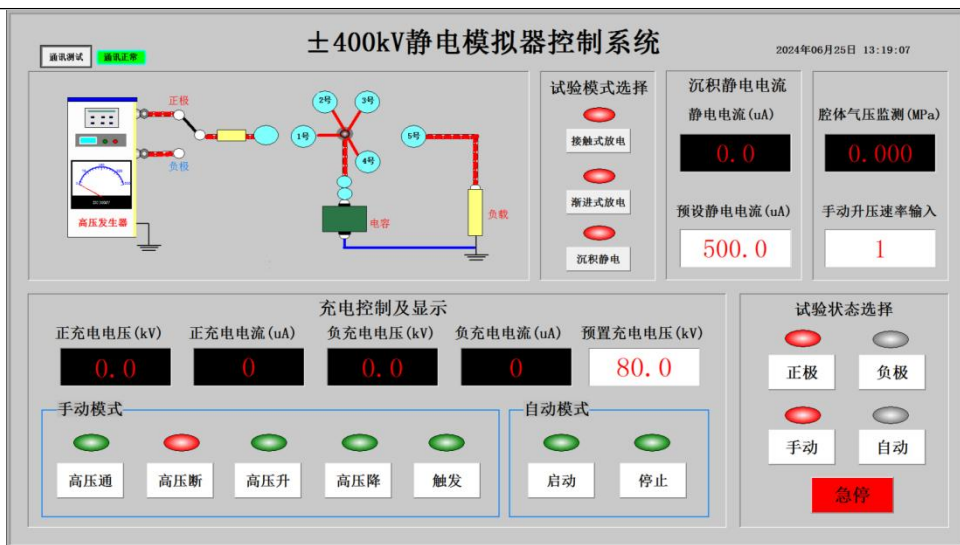

±400kV 静电模拟器

WGESD-400k

产品规格书

PRODUCT MANUAL

西安维国电子科技有限公司
XI'AN WEIGUO ELECTRONIC TECHNOLOGY CO. LTD

±400kV 静电模拟器 产品规格书 (WGESD-400k)

型号 参数	WGESD-400k
装置简介	<p>当飞行器在高速飞行时，与空气摩擦产生的带电粒子积累可能会产生几百 kV 的静电，在进行装载或者运输过程中可能遇到高电压静电放电，如果这些静电释放到引信的电爆装置的外露引线上或释放到连接操纵器或相关设备和弹药的电路，可能会出现电爆装置的意外起爆，从而导致一系列的危险情况或者武器瞎火。如果引信中的电子元件承受高电压，则可能发生器参数变化或失效，这对信号处理、定时、解除保险和发火等电性能产生影响。本静电放电发生器符合 MIL-STD-464C、MIL-STD-331D、GJB1389A、GJB573A、GJB8848 等标准</p> <ol style="list-style-type: none"> (1) 采用气体绝缘、一体化设计，有效减小产品重量，方便车载移动 (2) 正负极性电压输出 (3) 光纤隔离测量系统，可抗强电磁干扰 (4) 电脑全自动控制，一键式启动系统 (5) 机柜式设计，占用空间小，试验方便 (6) 高压发生器内置，多重安全设计，确保试验人员安全
技术指标	<ol style="list-style-type: none"> (1) 输出电压：(50 ~ 400) kV 连续可调 (2) 储能电容器容量：1000pF±10% (3) 充电电压指示准确度：±5% (4) 电容器充电电压极性：正极性、负极性 (5) 放电回路总的布线电阻：< 1Ω (6) 放电回路总电感：< 20μH (7) 输出电流：> 10mA
尺寸、重量	非标定制，400kg，底部万向轮便于移动
放电模式	固定间隙放电、渐进式放电、沉积静电 3 种模式可调
控制方式	电脑全自动控制
数据采集	配套数据采集软件
供电方式	AC 220V±10%，50Hz，4kW
系统示意图	

案例图

典型波形

控制界面

采集界面

配置清单

编号	设备名称	技术指标	数量要求	计量单位
1	静电模拟器	定制	1	套
2	静电放电试验塔	根据 EUT 定制	1	套
3	沉积电荷试验架	根据 EUT 定制		
4	接触式静电放电注入探头	定制	1	套
5	渐进式静电放电注入探头	定制	1	套
6	电晕放电注入探头	定制	1	台
7	手持式放电杆	定制	1	套
8	放电棒	定制	1	套
9	校准电阻	定制	1	套
10	沉积电荷 uA 表	定制	1	台
11	直流电压检测表	定制	1	台
12	电流探头	定制	1	个
13	示波器	根据客户要求选型	1	台
14	数据采集软件	(1) 软件支持 GPIB、TCPIP 或 USB 连接计算机, 具备混合组网功能 (2) 单台计算机可控制多台示波器 (3) 支持 Tek、keysight、LeCroy 及 RS 主流厂商示波器型号 (4) 数据库可以安装在联网其它计算机上, 实现采集与数据管理分离 (5) 不同用户、不同实验可建立不同数据库, 各个	1	套