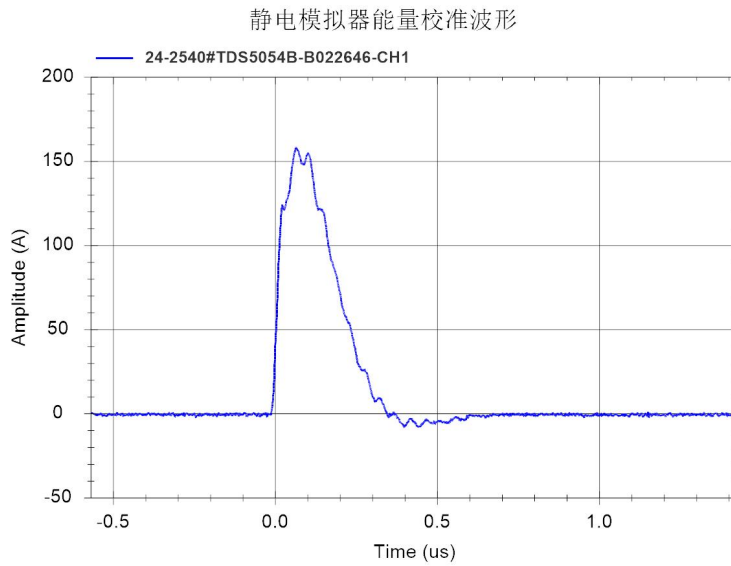

±400kV 静电模拟器

WGESD-400k

产品规格书

PRODUCT MANUAL

西安维国电子科技有限公司
XI'AN WEIGUO ELECTRONIC TECHNOLOGY CO. LTD

±400kV 静电模拟器 产品规格书 (WGESD-400k)

型号 参数	WGESD-400k
装置简介	<p>当飞行器在高速飞行时，与空气摩擦产生的带电粒子积累可能会产生几百 kV 的静电，在进行装载或者运输过程中可能遇到高电压静电放电，如果这些静电释放到引信的电爆装置的外露引线上或释放到连接操纵器或相关设备和弹药的电路，可能会出现电爆装置的意外起爆，从而导致一系列的危险情况或者武器瞎火。如果引信中的电子元件承受高电压，则可能发生器参数变化或失效，这对信号处理、定时、解除保险和发火等电性能产生影响。本静电放电发生器符合 MIL-STD-464C、MIL-STD-331D、GJB1389A、GJB573A、GJB8848 等标准</p> <ol style="list-style-type: none"> (1) 采用气体绝缘、一体化设计，有效减小产品重量，方便车载移动 (2) 正负极性电压输出 (3) 光纤隔离测量系统，可抗强电磁干扰 (4) 电脑全自动控制，一键式启动系统 (5) 机柜式设计，占用空间小，试验方便 (6) 高压发生器内置，多重安全设计，确保试验人员安全
技术指标	<ol style="list-style-type: none"> (1) 输出电压：(50 ~ 400) kV 连续可调 (2) 储能电容器容量：1000pF±10% (3) 充电电压指示准确度：±5% (4) 电容器充电电压极性：正极性、负极性 (5) 放电回路总的布线电阻：< 1Ω (6) 放电回路总电感：< 20μH (7) 输出电流：> 10mA
尺寸、重量	非标定制，400kg，底部万向轮便于移动
放电模式	固定间隙放电、渐进式放电、沉积静电 3 种模式可调
控制方式	电脑全自动控制
数据采集	配套数据采集软件
供电方式	AC 220V±10%，50Hz，4kW
系统示意图	

案例图

典型波形

控制界面

采集界面

配置清单

编号	设备名称	技术指标	数量要求	计量单位
1	静电模拟器	定制	1	套
2	静电放电试验塔	根据 EUT 定制	1	套
3	沉积电荷试验架	根据 EUT 定制		
4	接触式静电放电注入探头	定制	1	套
5	渐进式静电放电注入探头	定制	1	套
6	电晕放电注入探头	定制	1	台
7	手持式放电杆	定制	1	套
8	放电棒	定制	1	套
9	校准电阻	定制	1	套
10	沉积电荷 uA 表	定制	1	台
11	直流电压检测表	定制	1	台
12	电流探头	定制	1	个
13	示波器	根据客户要求选型	1	台
14	数据采集软件	(1) 软件支持 GPIB、TCPIP 或 USB 连接计算机, 具备混合组网功能 (2) 单台计算机可控制多台示波器 (3) 支持 Tek、keysight、LeCroy 及 RS 主流厂商示波器型号 (4) 数据库可以安装在联网其它计算机上, 实现采集与数据管理分离 (5) 不同用户、不同实验可建立不同数据库, 各个	1	套