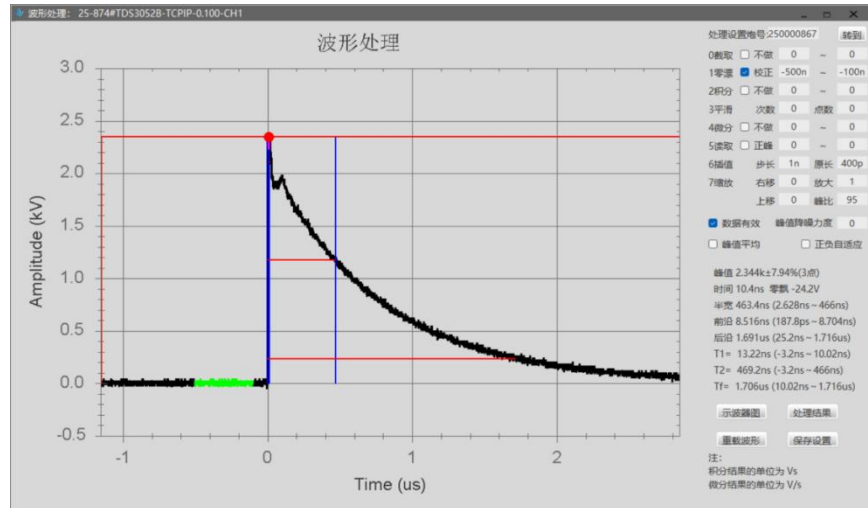

±400kV 静电模拟器

WGESD-400k

产品规格书

PRODUCT MANUAL

西安维国电子科技有限公司
XI'AN WEIGUO ELECTRONIC TECHNOLOGY CO. LTD

±400kV 静电模拟器 产品规格书 (WGESD-400k)

型号 参数	WGESD-400k
装置简介	<p>当飞行器在高速飞行时，与空气摩擦产生的带电粒子积累可能会产生几百 kV 的静电，在进行装载或者运输过程中可能遇到高电压静电放电，如果这些静电释放到引信的电爆装置的外露引线上或释放到连接操纵器或相关设备和弹药的电路，可能会出现电爆装置的意外起爆，从而导致一系列的危险情况或者武器瞎火。如果引信中的电子元件承受高电压，则可能发生器参数变化或失效，这对信号处理、定时、解除保险和发火等电性能产生影响。本静电放电发生器符合 MIL-STD-464C、MIL-STD-331D、GJB1389A、GJB573A、GJB8848 等标准</p> <ol style="list-style-type: none"> (1) 采用气体绝缘、一体化设计，有效减小产品重量，方便车载移动 (2) 正负极性电压输出 (3) 光纤隔离测量系统，可抗强电磁干扰 (4) 电脑全自动控制，一键式启动系统 (5) 机柜式设计，占用空间小，试验方便 (6) 高压发生器内置，多重安全设计，确保试验人员安全
技术指标	<ol style="list-style-type: none"> (1) 输出电压：(50 ~ 400) kV 连续可调 (2) 储能电容器容量：1000pF±10% (3) 充电电压指示准确度：±5% (4) 电容器充电电压极性：正极性、负极性 (5) 放电回路总的布线电阻：< 1Ω (6) 放电回路总电感：< 20μH (7) 输出电流：> 10mA
尺寸、重量	非标定制，400kg，底部万向轮便于移动
放电模式	固定间隙放电、渐进式放电、沉积静电 3 种模式可调
控制方式	电脑全自动控制
数据采集	配套数据采集软件
供电方式	AC 220V±10%，50Hz，4kW
系统示意图	

案例图

典型波形

控制界面

采集界面

配置清单

编号	设备名称	技术指标	数量要求	计量单位
1	静电模拟器	定制	1	套
2	静电放电试验塔	根据 EUT 定制	1	套
3	沉积电荷试验架	根据 EUT 定制		
4	接触式静电放电注入探头	定制	1	套
5	渐进式静电放电注入探头	定制	1	套
6	电晕放电注入探头	定制	1	台
7	手持式放电杆	定制	1	套
8	放电棒	定制	1	套
9	校准电阻	定制	1	套
10	沉积电荷 uA 表	定制	1	台
11	直流电压检测表	定制	1	台
12	电流探头	定制	1	个
13	示波器	根据客户要求选型	1	台
14	数据采集软件	(1) 软件支持 GPIB、TCPIP 或 USB 连接计算机, 具备混合组网功能 (2) 单台计算机可控制多台示波器 (3) 支持 Tek、keysight、LeCroy 及 RS 主流厂商示波器型号 (4) 数据库可以安装在联网其它计算机上, 实现采集与数据管理分离 (5) 不同用户、不同实验可建立不同数据库, 各个	1	套